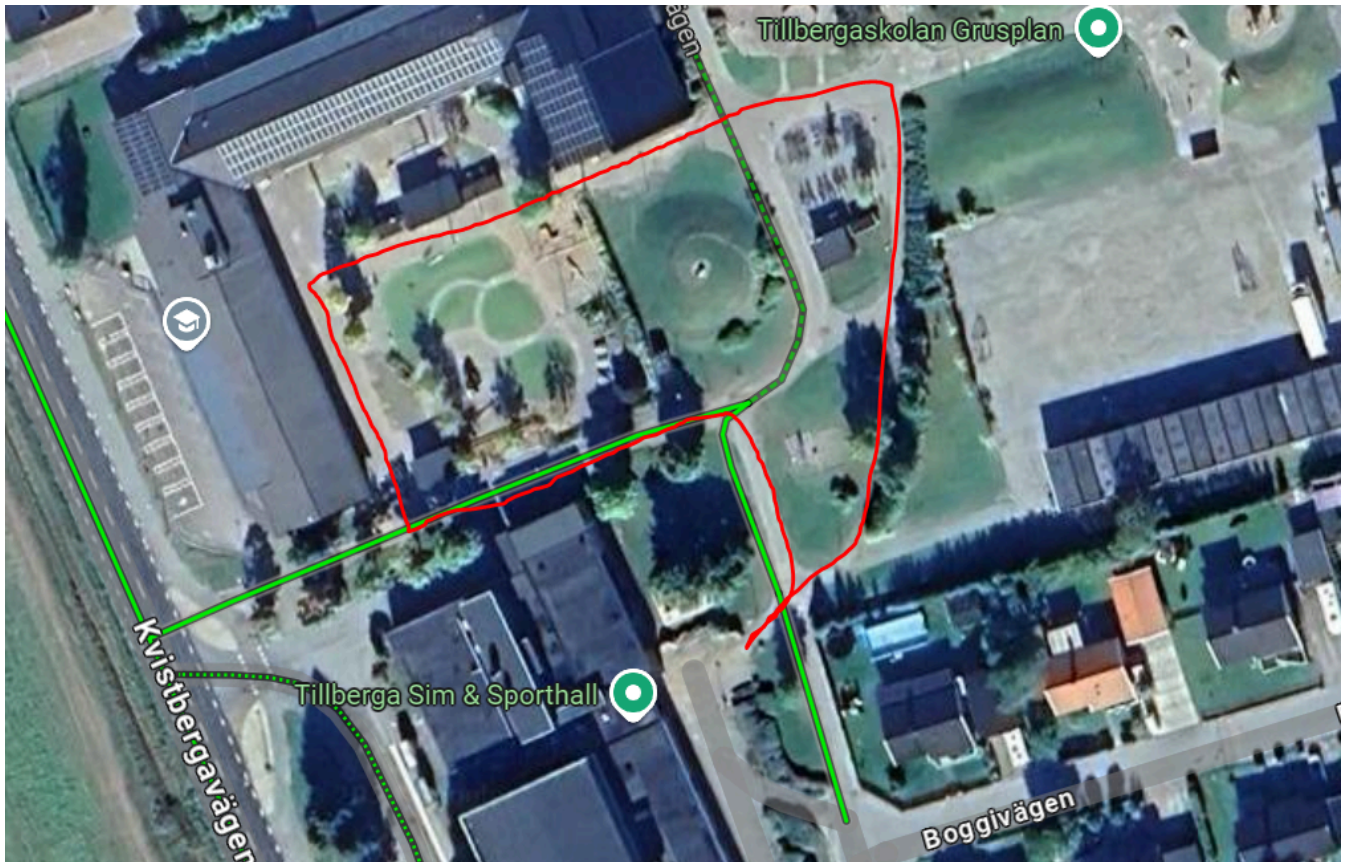

Bansträckning Hubbolunken 2024

Varmt välkommen att gå, lunka eller löp den 21 september.
Tillsammans blir vi ett friskare och gladare Tillberga.

Sträckan på 300 meter går från entrén vid badhuset runt på skolgården vid Tillbergaskolan och igenom förskolans gård tillbaka till entrén.

Stäckorna på 3,5 och 7 km utgår från entrén vid badet och vidare till elljusspåret. 7 km innebär två varv i spåret. Tillbaka är samma väg.