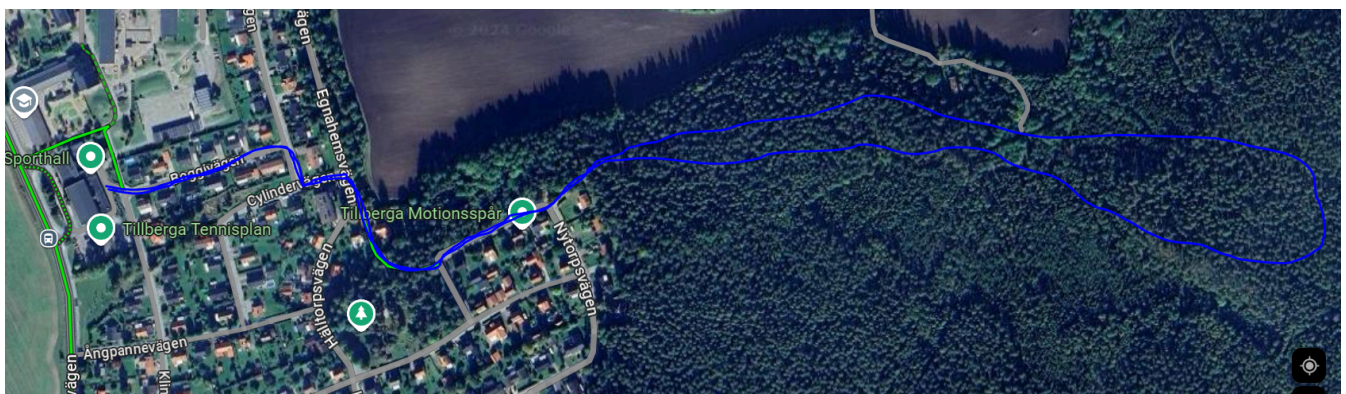

Bansträckning Hubbolunken 2024

Varmt välkommen att gå, lunka eller löp den 21 september.
Tillsammans blir vi ett friskare och gladare Tillberga.

Sträckan på 300 meter går från entrén vid badhuset runt på skolgården vid Tillbergaskolan och igenom förskolans gård tillbaka till entrén.

Stäckorna på 3,5 och 7 km utgår från entrén vid badet och vidare till elljusspåret. 7 km innebär två varv i spåret. Tillbaka är samma väg.